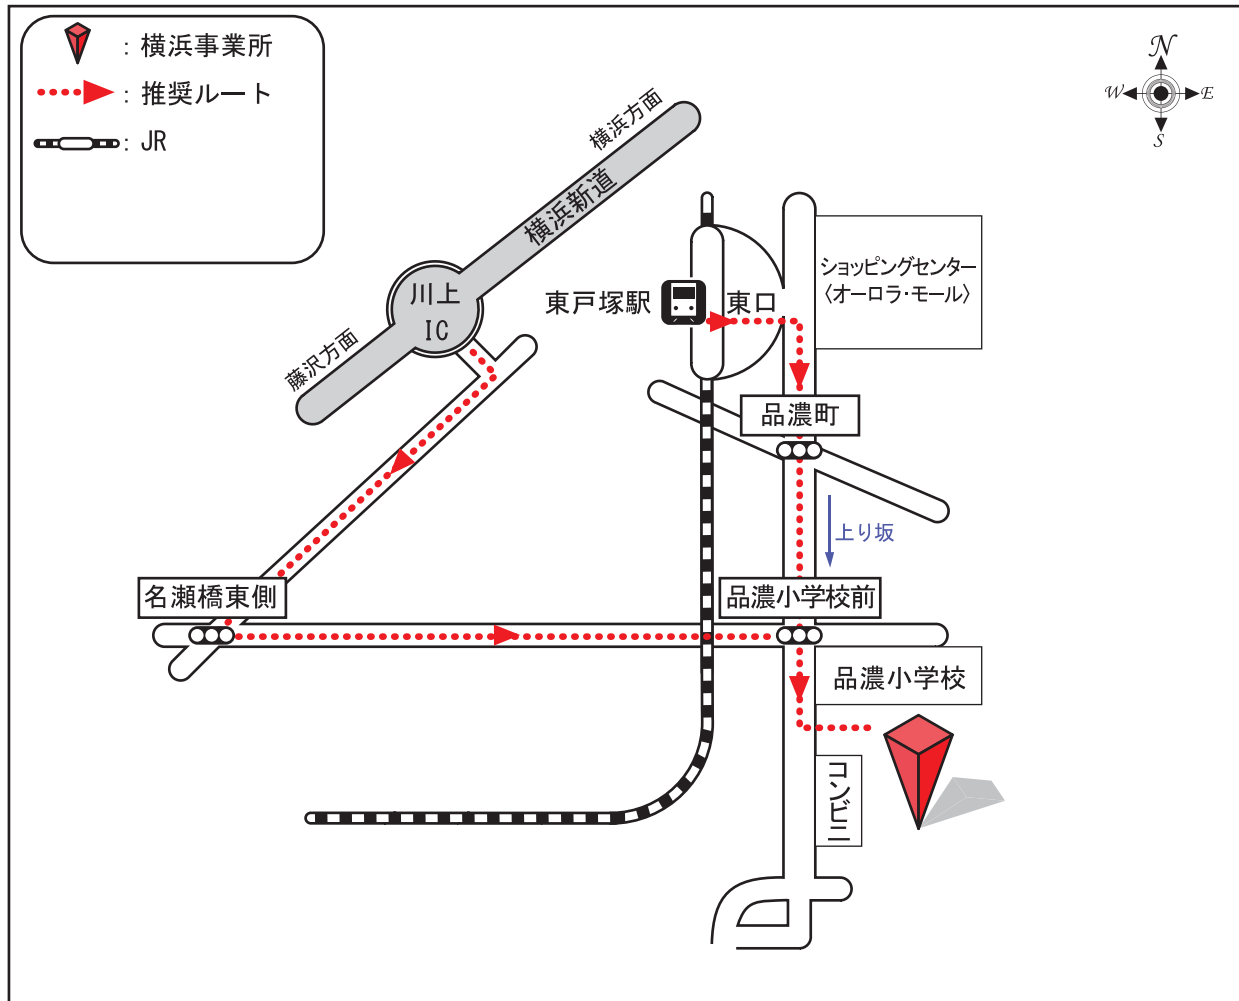

横浜事業所

住所：〒244-8571 横浜市戸塚区品濃町 504 番地 2

Tel. : 045-822-7101 (代表)

Fax. : 045-823-8011

アクセス方法

最寄駅：東戸塚駅（JR 横須賀線・JR 湘南新宿ライン 宇都宮線）

徒歩：東戸塚駅〈東口〉より約 500m 8分（推奨ルート）

車：横浜新道川上インター下車、約 3分