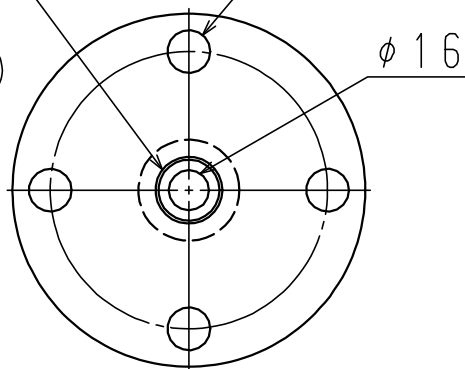

低光度航空障害灯 OM-7LC

(型番: OM-7LC-K2)

G 3/4 管用平行ねじ
(JIS B0202)
(22mm厚鋼電線管用)

4-φ17取付穴

光源	赤色LED
グローブ	メタクリル樹脂
灯体材質	アルミ合金鋳物
塗装色	航空黄赤色 (JIS W8301)