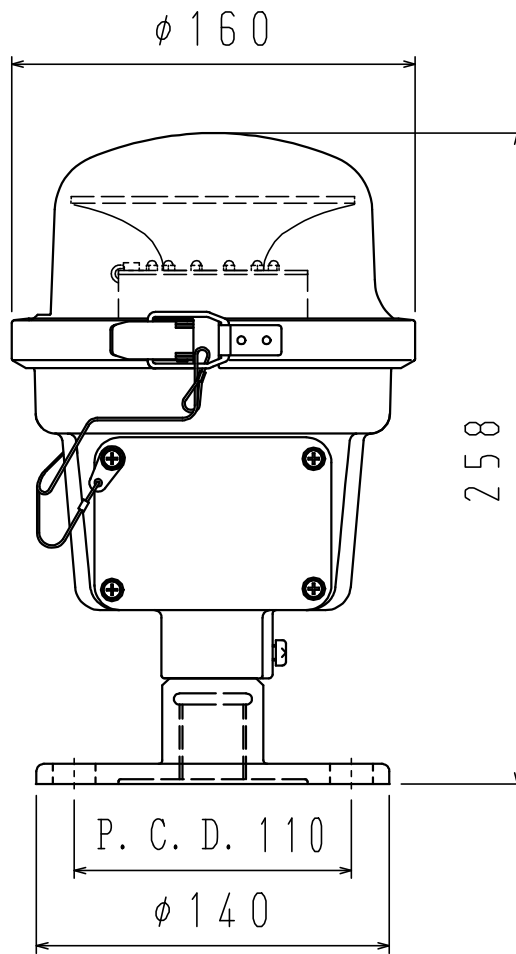

低光度航空障害灯 OM-7LC

(型番: OM-7LC-K2)

G 3/4 管用平行ねじ
(JIS B0202)
(22mm厚鋼電線管用)

4-φ17取付穴

光源	赤色LED
グローブ	メタクリル樹脂
灯体材質	アルミ合金鋳物
塗装色	航空黄赤色 (JIS W8301)