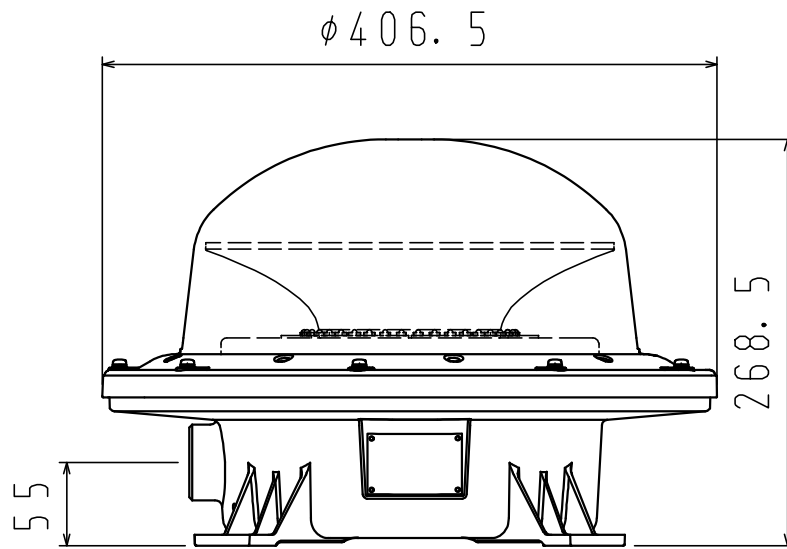

# 中光度赤色航空障害灯 OM-6C

光源	赤色LED
グローブ	メタクリル樹脂
灯体材質	アルミ合金鋳物
塗装色	航空黄赤色 (JIS W8301)