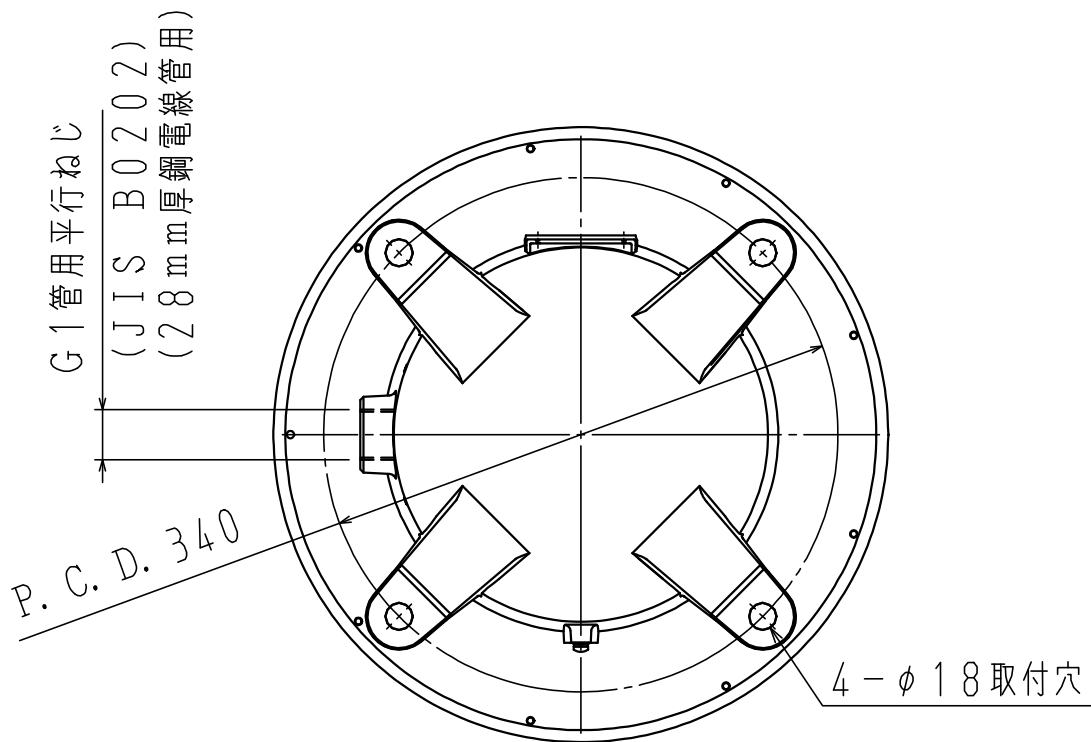

# 中光度赤色航空障害灯 OM-6C

光源	赤色LED
グローブ	メタクリル樹脂
灯体材質	アルミ合金鋳物
塗装色	航空黄赤色 (JIS W8301)